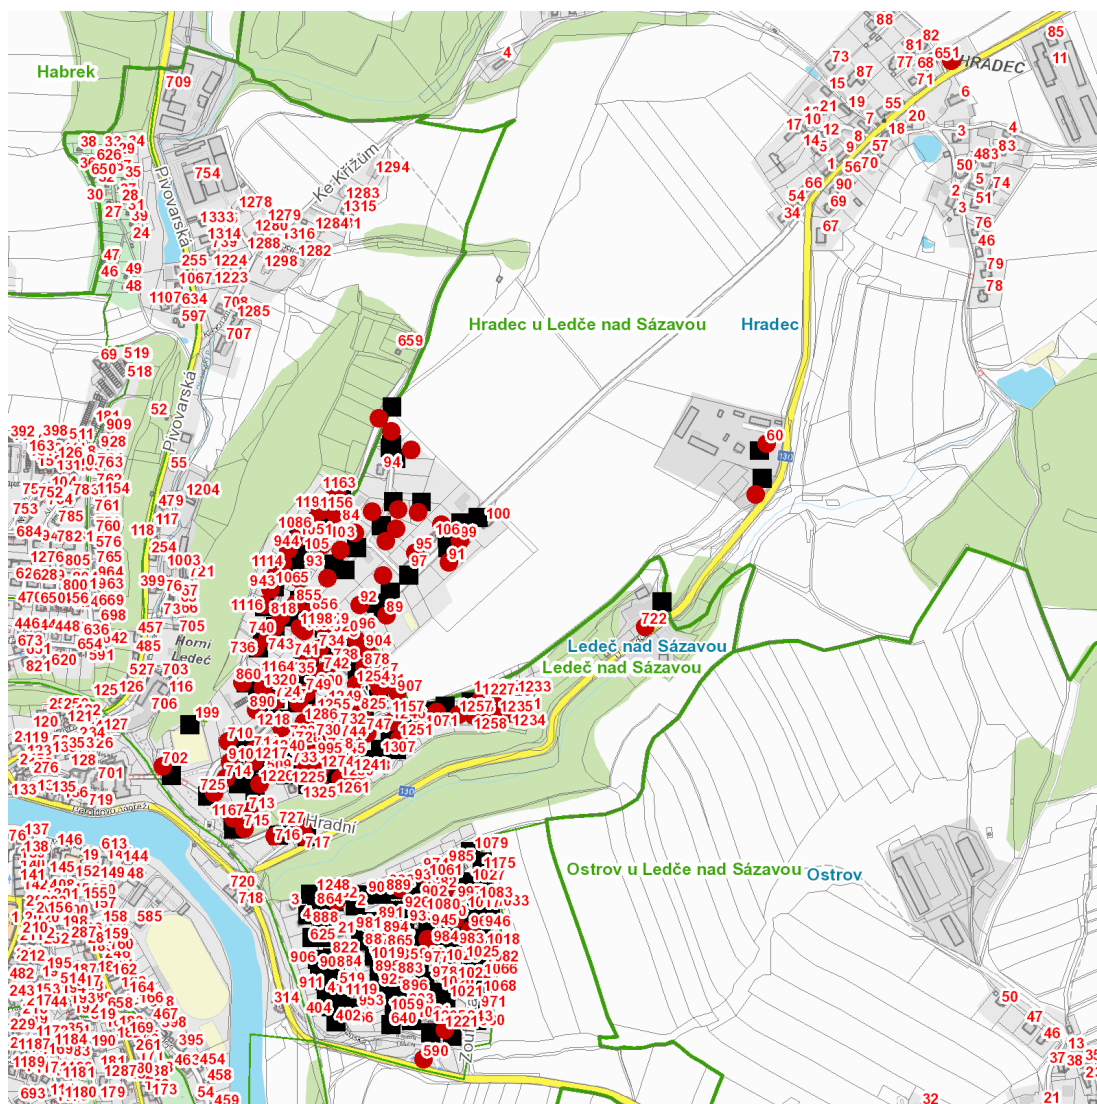

Slunečná: č. p. 590, 1221

U Hradce: č. p. 722

Zahradní: č. p. 713, 728-733, 744, 745, 747, 748, 825, 995, 1071, 1157, 1217, 1226-1236, 1240, 1246, 1257, 1258

Zoufalka II: č. p. 962, 970

Zoufalka III: č. p. 932, 982, 1061

dne 1. 8. 2023 od 7:30 do 10:30 hodin**Orientační mapový podklad odstávkou dotčených lokalit****VYSVĚTLIVKY**

- – adresy dotčené odstávkou elektřiny
- – místa připojení k elektrické síti dotčená odstávkou